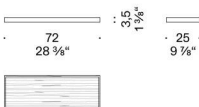

Landscape 25

Design:
PIERO LISSONI
2025