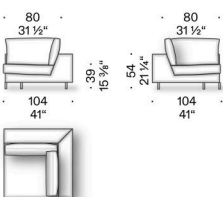

Landscape 25

Design:
PIERO LISSONI
2025