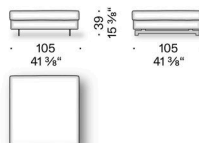

Landscape 25

Design:
PIERO LISSONI
2025