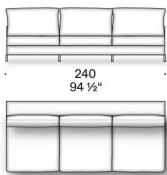

Landscape 25

Design:
PIERO LISSONI
2025