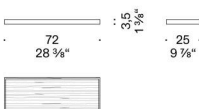

Landscape 25

Design:
PIERO LISSONI
2025